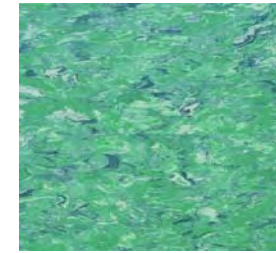

Mirage

	mm.	A x B (m)	cm.	PACK uni.	kg/m ²
Homogeneous	3,0		50 x 50 / 61 x 61	20	5,0
Homogeneous	2,3	1,12 x 12	50 x 50 / 61 x 61	20 / 1	3,9

NORMANDIA

SAHARA

ALASKA

BALTICO

ESMERALDA

ARIZONA

URAL

ATLANTICO

OCEANICO

TROPICO

TERRANOVA

BIRMANIA